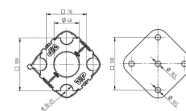

Produktnavn/ Art.nr/ El. nummer/ GTIN	ELIT INST.SETTPA6ØTUT/ 40150199/ / 7070810036271
I henhold til:	DIN EN 62561-4, DIN IEC/TS 62561-8
Type tilbehør/reservedel	Tilkoblingsplate
Tilbehør	Yes
Materiale	Aluminium/plast
Overflatebeskyttelse	Andre